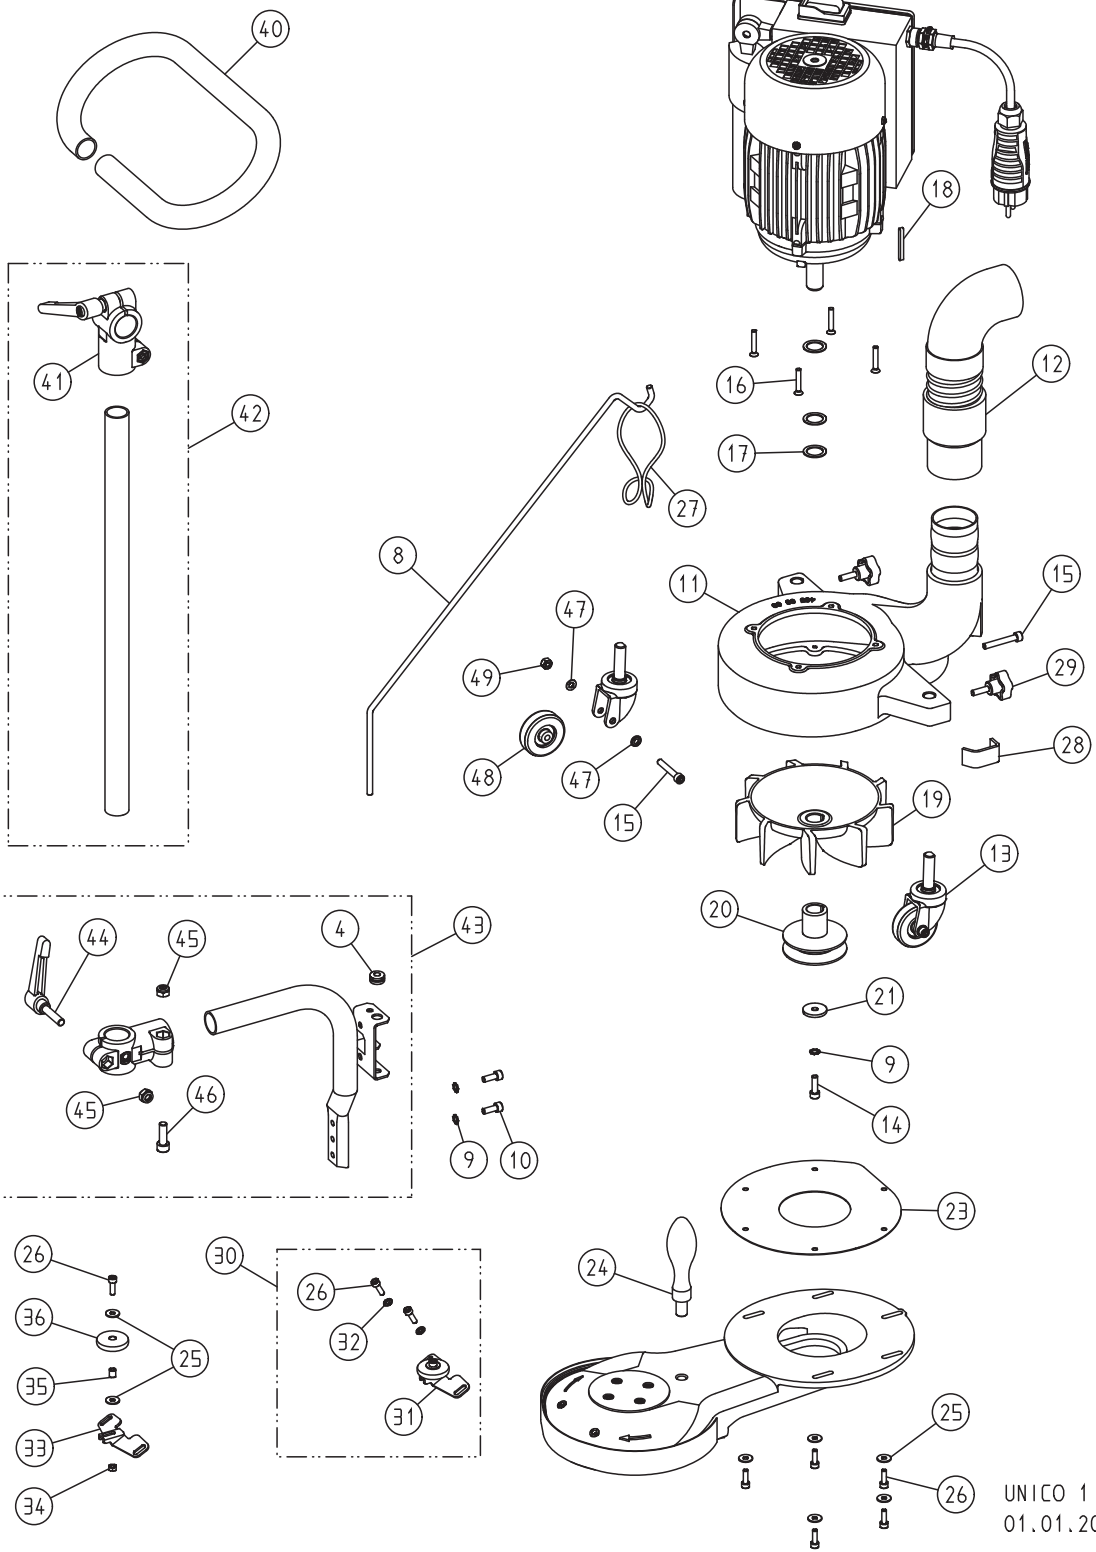

ATTENTION : Indiquez dans vos demandes et vos commandes de pièces détachées toujours le numéro de série de votre machine !

UNICO 1
01.01.2012

PIÈCES DÉTACHÉES UNICO

Quantité	Pos.	Numéro d'article	Désignation
	4	000.63.12.071	Passe-câble
	8	465.20.26.100	Support de câble, complet
	9	6797.1006.900	Rondelle
	10	0912.1006.016	Vis
	11	465.08.00.100	Boîtier ventilateur, complet
	12	465.14.00.105	Tuyau
	13	465.05.00.200	Rouleau de guidage
	14	0912.1006.020	Vis
	15	0912.1006.940	Vis
	16	7500.1005.830	Vis
	17	0988.0018.010	Rondelle
	18	6885.0404.040	Ressort d'ajustement
	19	465.08.02.100	Ventilateur
	20	465.65.06.100	Poulie de moteur
	21	000.10.10.061	Rondelle
	23	465.08.10.105	Entretoise
	24	000.20.30.121	Poignée fixe
	25	9021.1005.000	Rondelle
	26	0912.1005.016	Vis
	27	00.000.41.002	Anneau de fixation
	28	465.08.21.105	Feutre de butée
	29	000.20.25.065	Poignée en étoile
	30	465.60.00.100	Galet de protection murale, complet
	31	465.60.10.100	Galet de protection murale
	32	0125.1005.000	Rondelle
	33	465.60.01.100	Support pour poulie de protection
	34	0934.1005.000	Écrou
	35	000.43.15.052	Coussinet
	36	465.60.02.100	Galet de protection murale
	40	465.20.08.200	Guidon
	41	465.20.04.100	Raccord
	42	465.20.31.200	Tuyau de guidage
		465.20.30.200	Tuyau de guidage, complet
	43	465.20.10.200	Tube cintré, complet
	44	000.20.40.084	Levier de serrage
	45	0980.1008.000	Écrou
	46	0912.1008.025	Vis
	47	0125.1006.000	Rondelle
	48	465.05.09.105	Roue
	49	0980.1006.000	Écrou