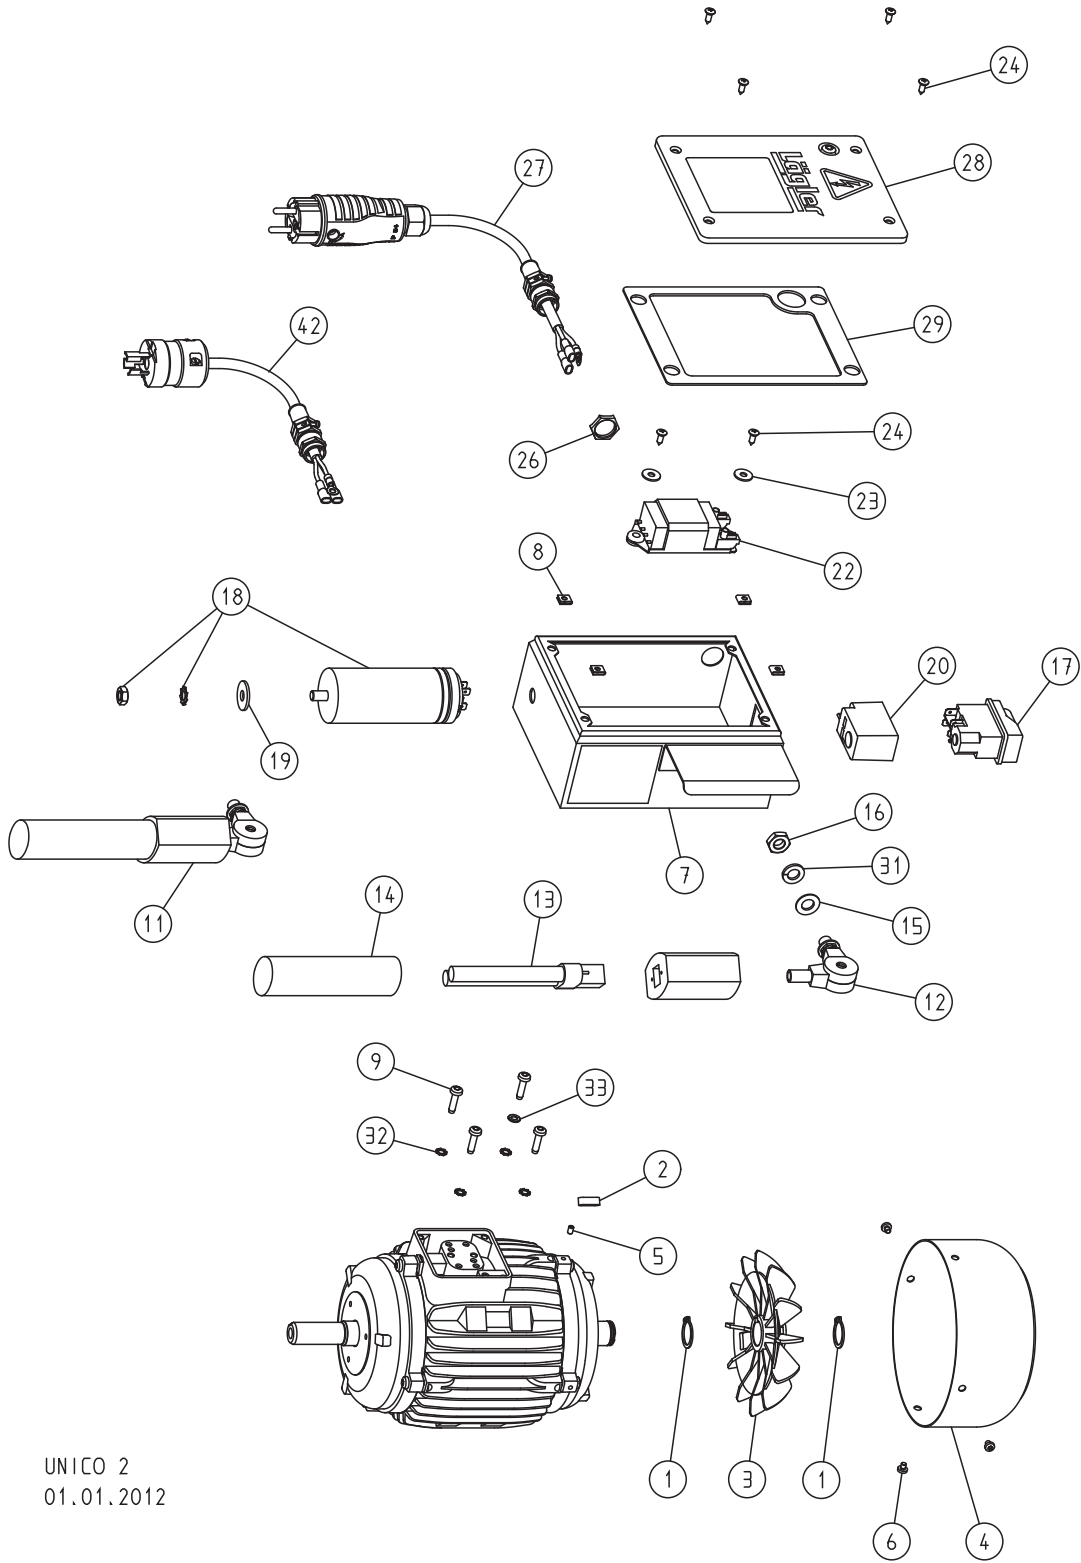

PIÈCES DÉTACHÉES UNICO

ATTENTION : Indiquez dans vos demandes et vos commandes de pièces détachées toujours le numéro de série de votre machine !

UNICO 2
01.01.2012

PIÈCES DÉTACHÉES UNICO

Quantité	Pos.	Numéro d'article	Désignation
		465.65.00.100	Moteur, 230 V / 50 Hz / 1,1 kW
		466.65.00.100	Moteur, 230 V / 60 Hz / 1,1 kW
		468.65.00.100	Moteur, 120 V / 60 Hz / 1,1 kW
		467.65.00.100	Moteur, 220 V / 60 Hz / 1,1 kW, USA
		469.65.00.100	Moteur, 110 V / 60 Hz / 1,1 kW, USA
	1	0471.0020.000	Circlip
	2	6885.0606.018	Ressort d'ajustement
	3	900.65.08.100	Ventilateur
	4	900.65.09.100	Couvercle de ventilateur
	5	0913.0004.006	Tige filetée
	6	7985.1004.805	Vis
	7	465.65.40.100	Boîtier de connexion
	8	000.50.10.109	Écrou à déclic
	9	7500.1005.020	Vis
	11	465.63.01.105	Lampe de travail
	12	465.63.20.105	Articulation
	13	465.63.11.105	Tube néon 7W
	14	465.63.12.105	Tube de la lampe
	15	0125.1010.000	Rondelle
	16	0439.1010.010	Écrou
	17	000.65.60.256	Commutateur à poussoir, 230 V / 50 + 60 Hz
		000.65.60.156	Commutateur à poussoir, 110 + 120 V / 50 + 60 Hz
		000.65.62.160	Capuchon de PVC avec cadre pour commutateur
	18	000.65.10.031	Condensateur 30 µF
		000.65.10.131	Condensateur de démarrage 130 µF, USA
	19	9021.1008.000	Rondelle
	20	000.65.62.150	Capuchon de protection pour interrupteur
	22	465.63.52.105	Ballast inductif, 230 V / 50 Hz
		465.63.62.105	Ballast inductif, 220 + 230 V / 60 Hz
		465.63.61.105	Ballast inductif, 110 + 120 V / 60 Hz
	23	9021.1005.000	Rondelle
	24	7983.1042.013	Vis
	26	000.68.60.113	Écrou
	27	000.65.43.151	Câble de moteur 3 x 1,5 mm²
	28	900.65.47.100	Couvercle boîtier avec joint
	29	465.65.48.105	Joint de couvercle
	31	0127.1010.000	Bague ressort
	32	6797.1005.900	Rondelle
	33	0125.0105.000	Rondelle
	42	000.65.43.153	Câble de moteur 3 x 1,5 mm², USA

ATTENTION : Indiquez dans vos demandes et vos commandes de pièces détachées toujours le numéro de série de votre machine !