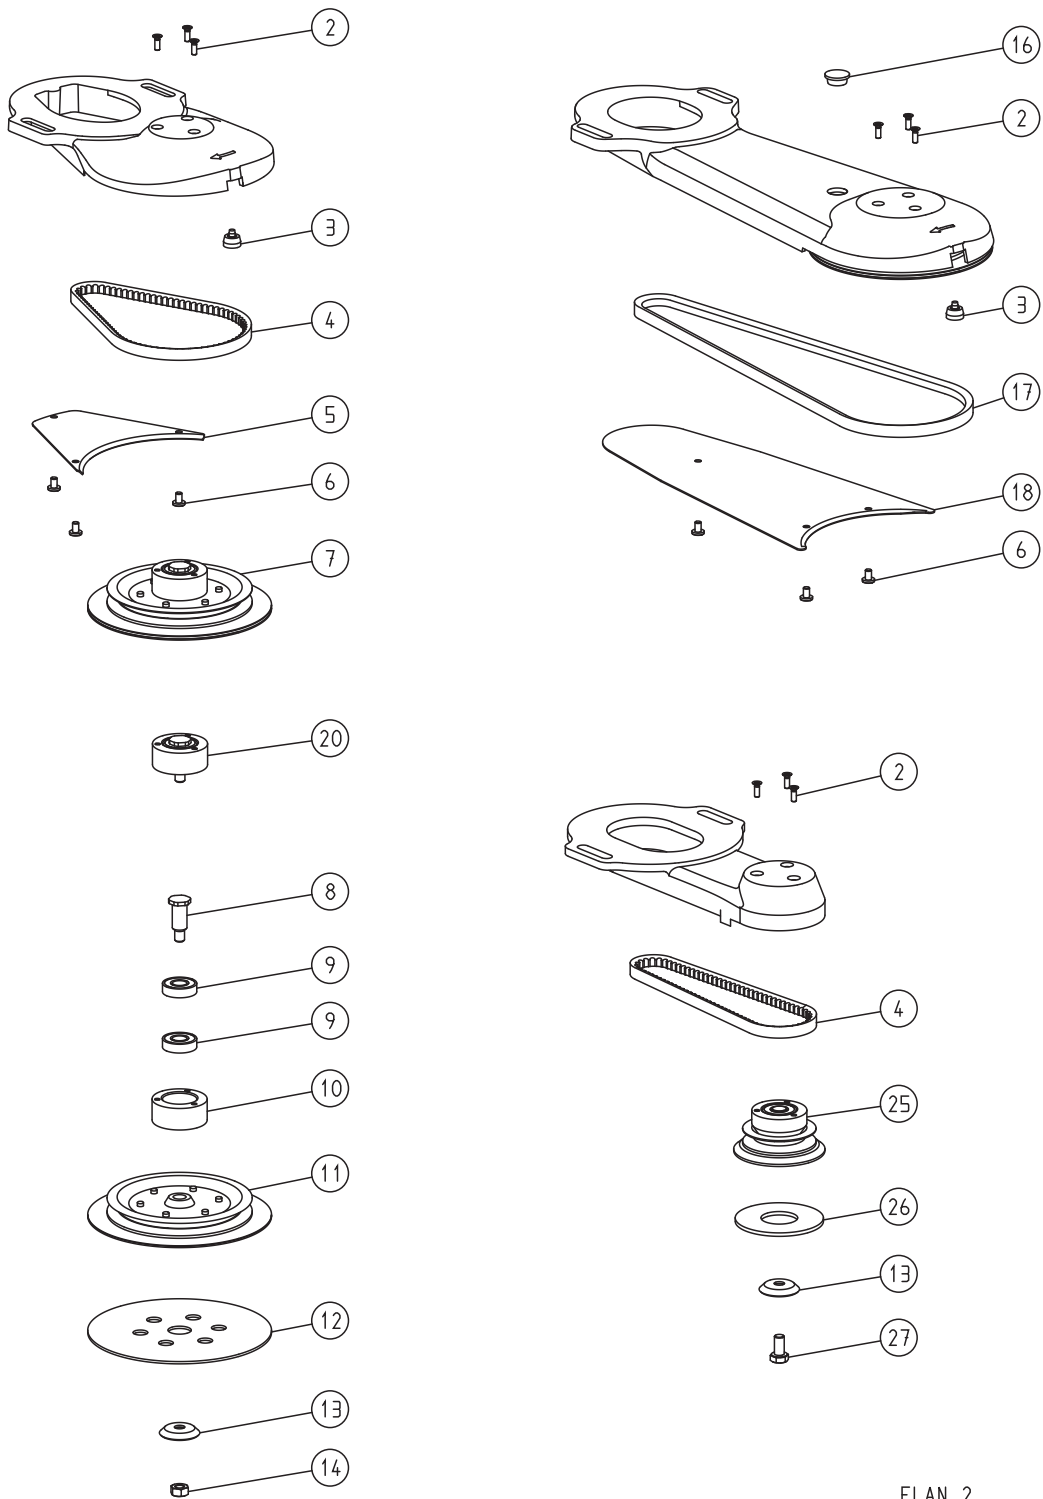

PEZZI DI RICAMBIO ELAN

ATTENZIONE: Sempre indicare con le sue domande e i suoi ordini di ricambi il numero di serie della sua macchina!

ELAN 2
01.01.2010

PEZZI DI RICAMBIO ELAN

Quantità	Pos.	Numero articolo	Descrizione
		350.03.50.100	Attacco corto ELAN, completo
	2	7500.1004.812	Vite
	3	350.03.25.100	Rullo proteggiparete, completo
	4	000.70.10.046	Cinghia trapezoidale
	5	350.03.02.100	Lamiera di rivestimento
	6	000.10.12.051	Vite
	7	350.03.52.100	Piatto levigante in acciaio, completo
	8	350.03.12.105	Asse del piatto levigante
	9	6001.0012.202	Cuscinetto a sfere
	10	350.03.11.100	Anello di cuscinetto
	11	350.03.56.100	Puleggia completa
	12	350.03.35.205	Disco adesiva in velcro 150 mm
		350.03.34.105	Disco in feltro 150 mm
	13	350.03.16.100	Disco serraggio carta
	14	0934.1008.000	Dado
		350.04.50.100	Attacco lungo ELAN, completo
	16	000.40.30.017	Tappi
	17	000.70.10.085	Cinghia trapezoidale
	18	350.04.02.100	Lamiera di rivestimento lunga
	20	350.03.48.100	Anello di cuscinetto, completo
		350.08.00.100	Attacco angolare ELAN, completo
	25	350.08.10.100	Piatto levigante 75 mm, completo
	26	350.08.13.105	Disco in feltro 75 mm
	27	0933.1008.016	Vite

ATTENZIONE: Sempre indicare con le sue domande e i suoi ordini di ricambi il numero di serie della sua macchina!