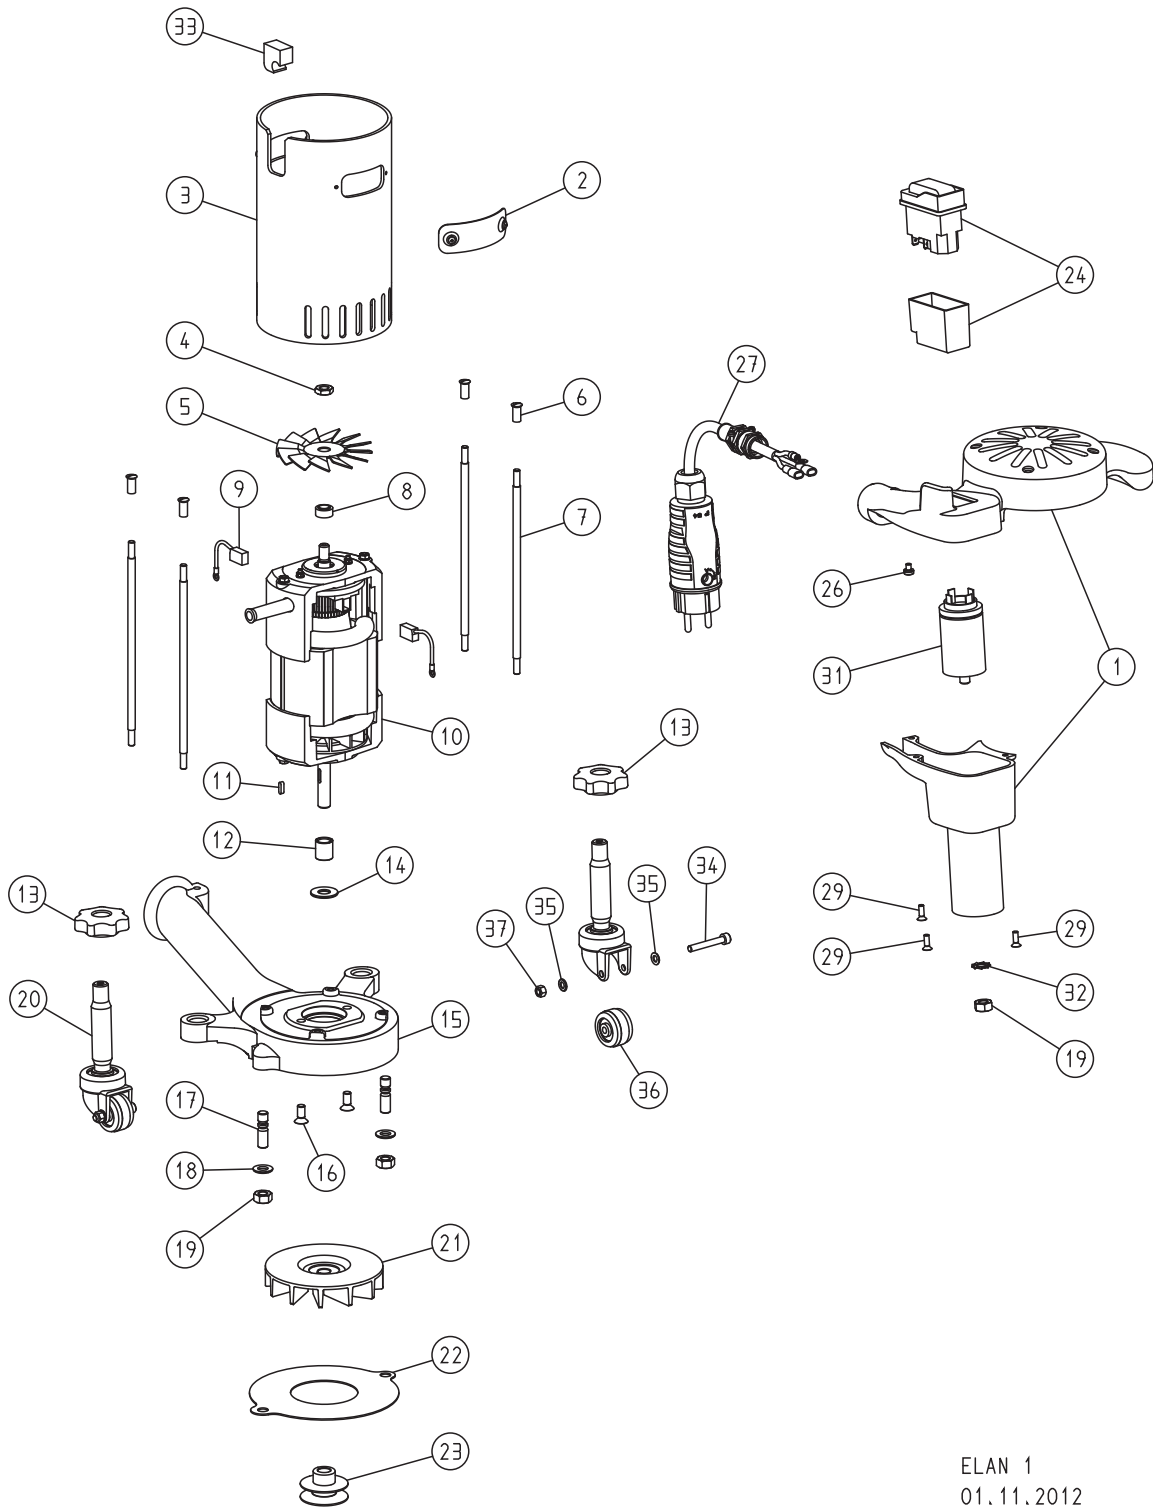

ELAN 1
01.11.2012

PEZZI DI RICAMBIO ELAN

Quantità	Pos.	Numero articolo	Descrizione
	1	350.05.00.100	Impugnatura ELAN, completa
		352.05.00.100	Impugnatura ELAN USA, completa
	2	350.05.15.100	Lamiera di rivestimento, completa
	3	350.05.10.100	Tube dell'alloggiamento
	4	0439.1008.800	Dado
	5	350.65.02.100	Aletta del ventilatore
	6	000.50.14.051	Dado a collare
	7	350.01.03.105	Tirante a vite
	8	350.65.04.105	Anello distanziatore
	9	350.65.82.105	Spazzola di carbone ELAN
	10	350.65.00.200	Motore universale, 230 V / 50 + 60 Hz
		352.65.00.200	Motore universale, 110 V / 50 + 60 Hz
	11	6885.0303.010	Linguetta
	12	350.65.06.105	Distanziale a tubo
	13	320.05.11.205	Manopola a stella (controdado)
	14	000.10.10.104	Rondella
	15	350.01.01.100	Alloggiamento del ventilatore
	16	0965.1006.814	Vite
	17	0939.1008.020	Prigioniero
	18	0125.1008.000	Rondella
	19	0934.1008.000	Dado
	20	320.05.00.200	Rullo di guida, completo
	21	350.65.03.100	Aletta del ventilatore
	22	350.01.02.100	Rivestimento del ventilatore
	23	350.65.05.100	Puleggia del motore
	24	000.65.60.255	Interruttore a bilico, 230 V / 50 + 60 Hz
		000.65.60.155	Interruttore a bilico, 110 V / 50 + 60 Hz
		000.65.62.160	Guaina di PVC con cornice per interruttore
	26	7985.4004.006	Vite
	27	000.65.43.151	Cavo del motore 3 x 1,5 mm ²
		000.65.43.153	Cavo del motore 3 x 1,5 mm ² , USA
	29	7500.1004.812	Vite
	31	000.65.18.010	Filtro antiscintille
	32	6797.1008.900	Rondella
	33	350.05.31.100	Guarnizione in gomma
	34	0912.1005.035	Vite
	35	0125.1005.000	Rondella
	36	320.05.09.305	Ruota
	37	0980.1005.000	Dado