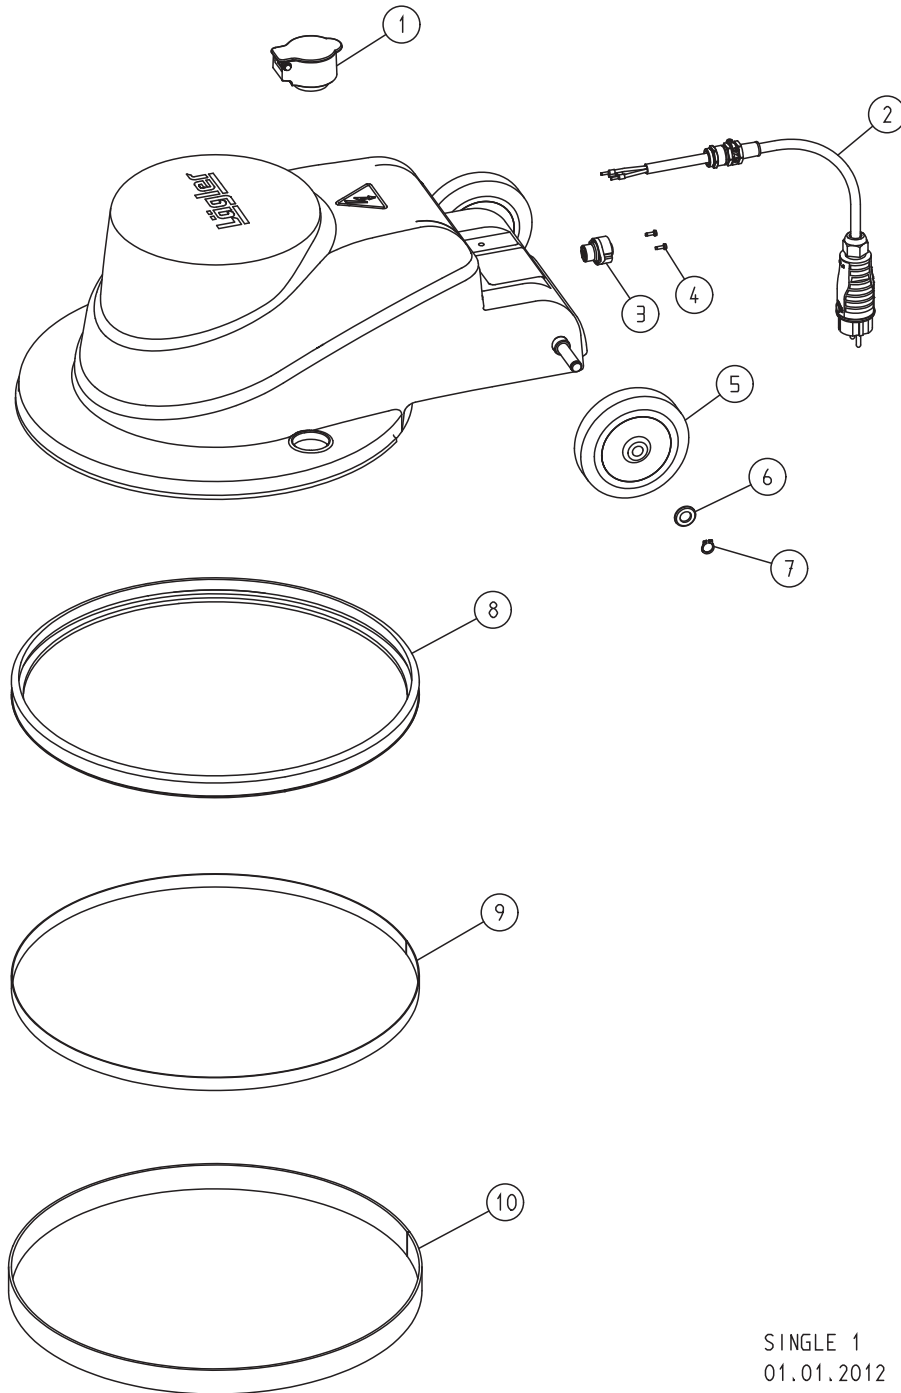

ЗАПАСНЫЕ ЧАСТИ SINGLE

ВНИМАНИЕ: Пожалуйста, при запросах и заказах запасных частей всегда указывайте серийный номер вашей машины!

SINGLE 1
01.01.2012

ЗАПАСНЫЕ ЧАСТИ SINGLE

Кол-во	Поз.	Артикульный №	Наименование
	1	850.01.80.200	Адаптер для присоединения пылесоса
	2	000.65.43.252	Кабель двигателя 3 x 2,5 мм ²
	3	000.65.71.040	Штепсельная розетка
	4	7500.1003.010	Винт
	5	850.05.09.105	Колесо
	6	0125.1012.000	Шайба
	7	0471.0012.000	Стопорное кольцо
	8	850.01.02.105	Кольцо для защиты от ударов
	9	850.01.40.100	Самоклеющаяся, контактная лента велькро
	10	850.01.51.100	Уплотнительная, липучая лента