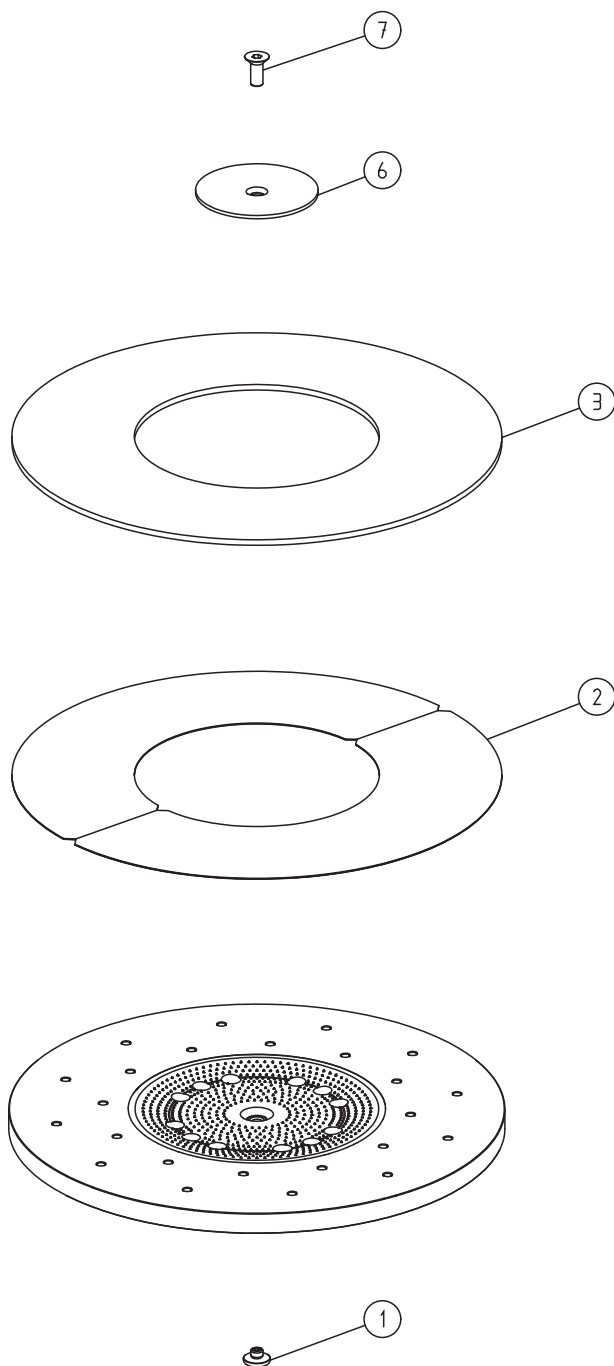

ВНИМАНИЕ: Пожалуйста, при запросах и заказах запасных частей всегда указывайте серийный номер вашей машины!

ЗАПАСНЫЕ ЧАСТИ SINGLE

SINGLE 4
01.01.2010

ЗАПАСНЫЕ ЧАСТИ SINGLE

Кол-во	Поз.	Артикульный №	Наименование
		850.02.10.100	Шлифовальная тарелка для SINGLE, в сборе
	1	850.02.06.200	Центрирующий дорн
	2	850.02.11.100	Самоклеющееся липучее покрытие (необходимо 2 шт.)
	3	850.02.13.105	Гибкое липучее кольцо
	6	850.02.05.100	Шайба зажимающая бумагу
	7	7991.1010.725	Винт, левая резьба

ВНИМАНИЕ: Пожалуйста, при запросах и заказах запасных частей всегда указывайте серийный номер вашей машины!