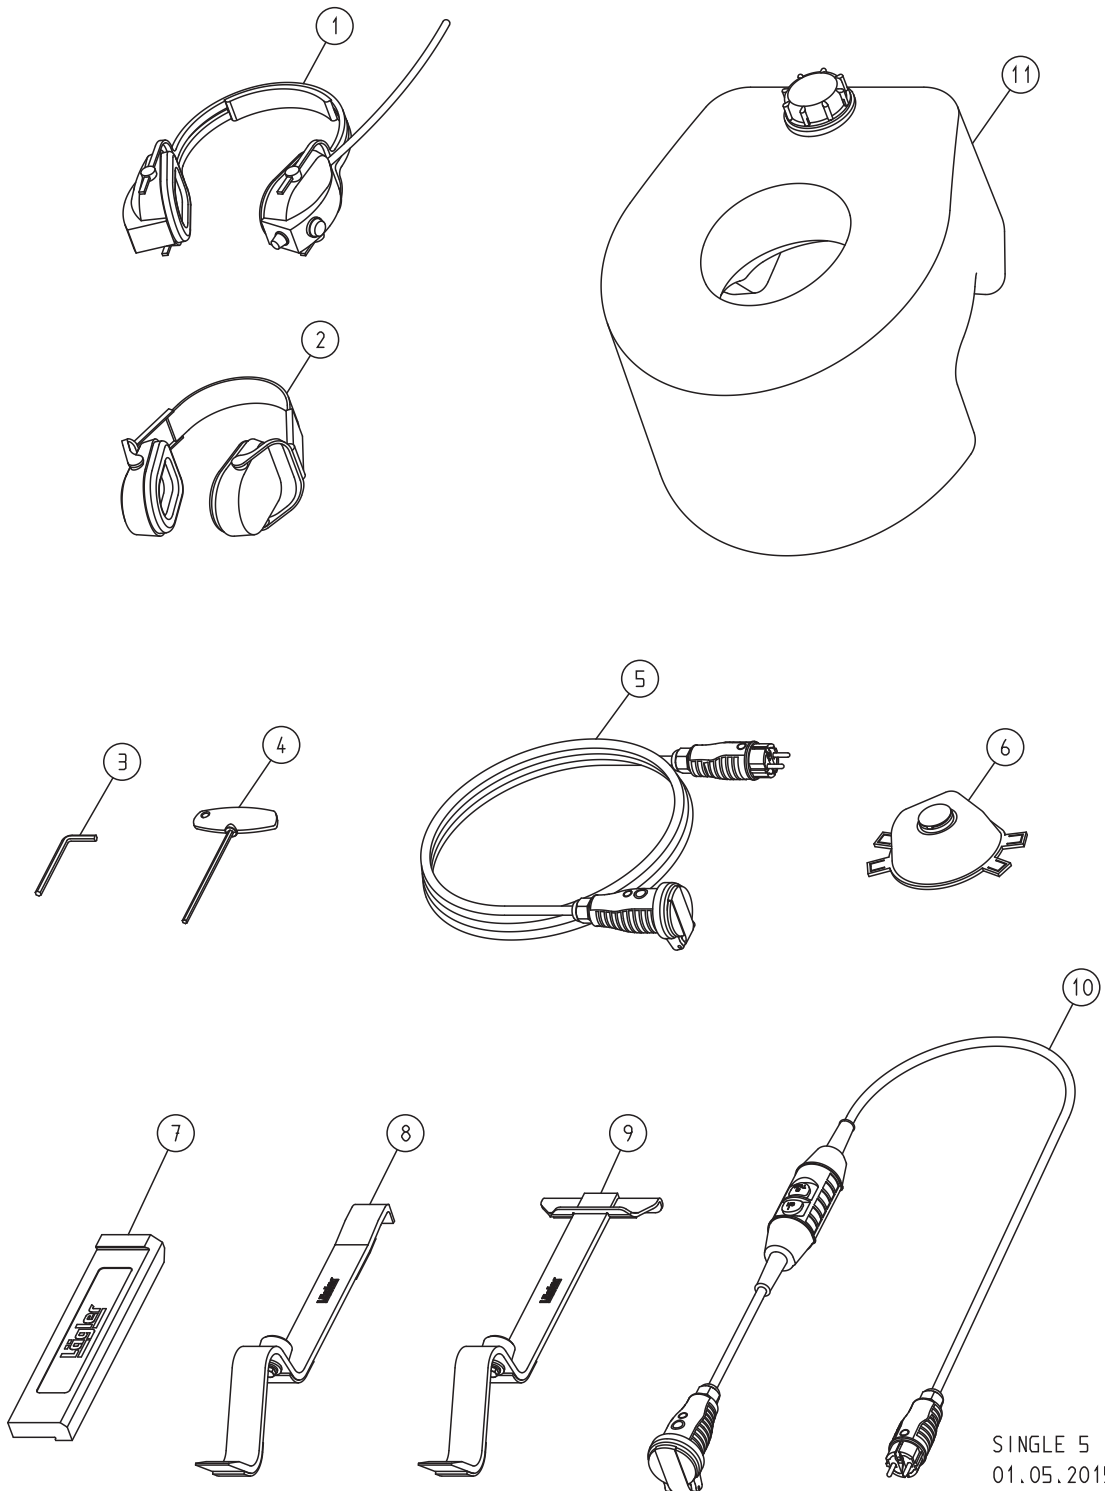

ЗАПАСНЫЕ ЧАСТИ SINGLE

ВНИМАНИЕ: Пожалуйста, при запросах и заказах запасных частей всегда указывайте серийный номер вашей машины!

SINGLE 5
01.05.2015

ЗАПАСНЫЕ ЧАСТИ SINGLE

Кол-во	Поз.	Артикульный №	Наименование
	1	000.01.10.011	Складной тип наушников MUSIMUFF с радио FM
	2	000.01.10.021	Складные наушники POCKET в чехле
	3	000.93.11.061	Шестигранный ключ 6 мм
	4	000.93.12.052	Шестигранный ключ 5 x 150 мм
	5	000.65.53.251	Удлинитель 3 x 2,5 мм², 10 м длиной
	6	000.01.20.010	Респиратор P3
	7	701.10.00.100	Ударный брусок
	8	702.00.00.200	Узкий инструмент ZUGEISEN для укладки паркета
	9	703.00.00.200	Широкий инструмент ZUGEISEN для укладки паркета
	10	000.01.65.020	Выключатель индивидуальной защиты PRCD S (для электросети Германии)
	11	850.80.10.105	Дополнительный вес для SINGLE

ВНИМАНИЕ: Пожалуйста, при запросах и заказах запасных частей всегда указывайте серийный номер вашей машины!