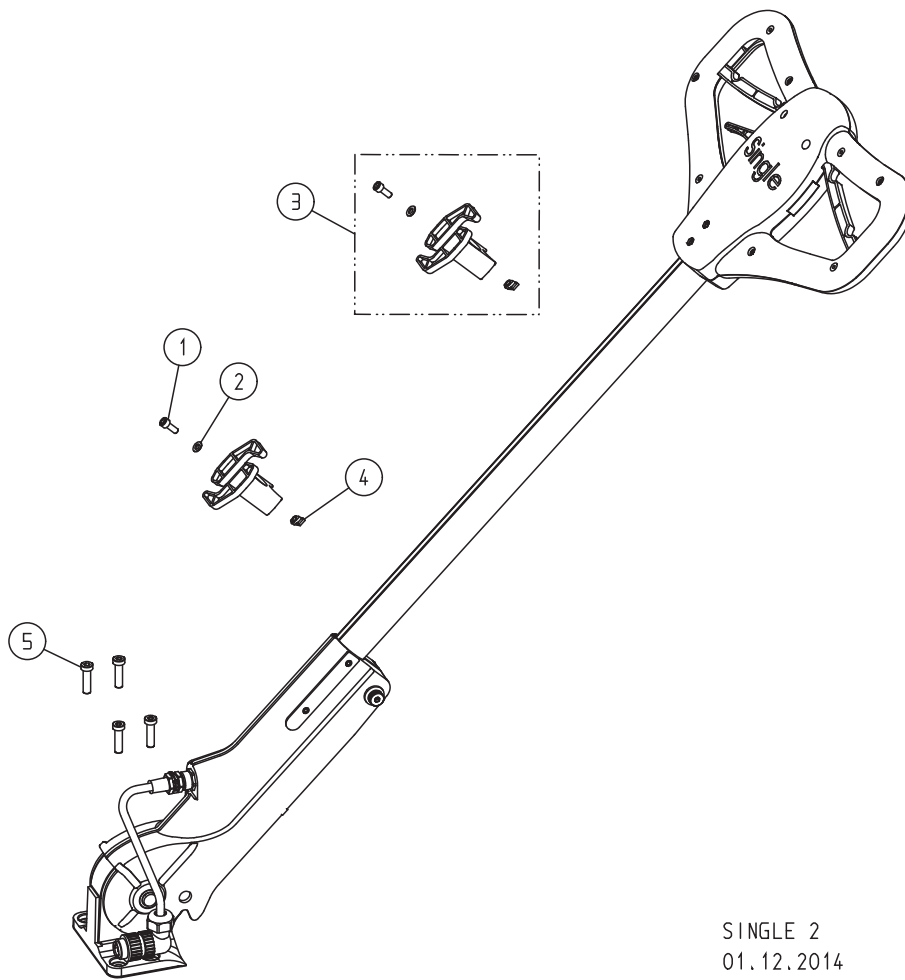

ЗАПАСНЫЕ ЧАСТИ SINGLE

ВНИМАНИЕ: Пожалуйста, при запросах и заказах запасных частей всегда указывайте серийный номер вашей машины!

SINGLE 2
01.12.2014

ЗАПАСНЫЕ ЧАСТИ SINGLE

Кол-во	Поз.	Артикульный №	Наименование
		850.20.00.200	Рукоятка SINGLE, в сборе
	1	0912.1006.016	Винт
	2	0125.1006.000	Шайба
	3	850.20.26.100	Кабельный держатель, в сборе
	4	850.20.29.100	Центрирующая шпонка
	5	7984.1008.030	Винт

ВНИМАНИЕ: Пожалуйста, при запросах и заказах запасных частей всегда указывайте серийный номер вашей машины!