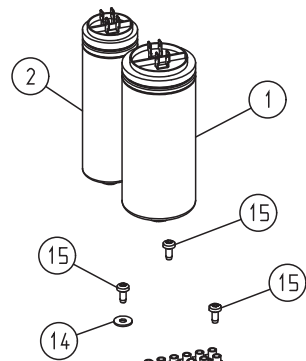

ЗАПАСНЫЕ ЧАСТИ SINGLE

ВНИМАНИЕ: Пожалуйста, при запросах и заказах запасных частей всегда указывайте серийный номер вашей машины!

SINGLE 3
01.01.2013

ЗАПАСНЫЕ ЧАСТИ SINGLE

Кол-во	Поз.	Артикульный №	Наименование
	1	000.65.10.041	Рабочий конденсатор 40 мкФ
	2	000.65.10.061	Пусковой конденсатор 60 мкФ
	3	850.65.00.200	Двигатель, 230 В / 50 Гц / 1,2 кВт
	4	000.65.80.061	Предохранитель 6,3 А
	5	000.65.82.010	Держатель предохранителя
	6	000.65.20.012	Контактор
	7	000.65.20.230	Реле
	8	850.64.06.100	Адаптер
	9	850.64.07.205	Ударный амортизатор
	10	850.64.08.100	Фиксатор тарелки
	11	1481.0006.032	Распорный штифт
	12	6797.1008.000	Шайба
	13	7984.1008.030	Винт
	14	9021.1005.000	Шайба
	15	7500.1005.012	Винт
	16	850.65.80.100	Блок электроуправления в сборе, 230 В / 50 Гц

ВНИМАНИЕ: Пожалуйста, при запросах и заказах запасных частей всегда указывайте серийный номер вашей машины!