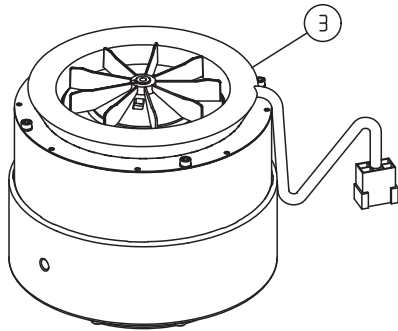

ЗАПАСНЫЕ ЧАСТИ SINGLE

ВНИМАНИЕ: Пожалуйста, при запросах и заказах запасных частей всегда указывайте серийный номер вашей машины!

SINGLE 3
01.01.2013

ЗАПАСНЫЕ ЧАСТИ SINGLE

Кол-во	Поз.	Артикульный №	Наименование
	1	000.65.10.041	Рабочий конденсатор 40 мкФ
	2	000.65.10.061	Пусковой конденсатор 60 мкФ
	3	850.65.00.200	Двигатель, 230 В / 50 Гц / 1,2 кВт
	4	000.65.80.061	Предохранитель 6,3 А
	5	000.65.82.010	Держатель предохранителя
	6	000.65.20.012	Контактор
	7	000.65.20.230	Реле
	8	850.64.06.100	Адаптер
	9	850.64.07.205	Ударный амортизатор
	10	850.64.08.100	Фиксатор тарелки
	11	1481.0006.032	Распорный штифт
	12	6797.1008.000	Шайба
	13	7984.1008.030	Винт
	14	9021.1005.000	Шайба
	15	7500.1005.012	Винт
	16	850.65.80.100	Блок электроуправления в сборе, 230 В / 50 Гц

ВНИМАНИЕ: Пожалуйста, при запросах и заказах запасных частей всегда указывайте серийный номер вашей машины!