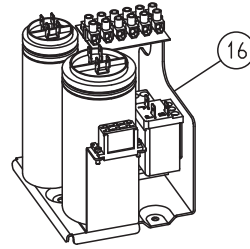

ЗАПАСНЫЕ ЧАСТИ SINGLE

ВНИМАНИЕ: Пожалуйста, при запросах и заказах запасных частей всегда указывайте серийный номер вашей машины!

SINGLE 3
01.01.2013

ЗАПАСНЫЕ ЧАСТИ SINGLE

Кол-во	Поз.	Артикульный №	Наименование
	1	000.65.10.041	Рабочий конденсатор 40 мкФ
	2	000.65.10.061	Пусковой конденсатор 60 мкФ
	3	850.65.00.200	Двигатель, 230 В / 50 Гц / 1,2 кВт
	4	000.65.80.061	Предохранитель 6,3 А
	5	000.65.82.010	Держатель предохранителя
	6	000.65.20.012	Контактор
	7	000.65.20.230	Реле
	8	850.64.06.100	Адаптер
	9	850.64.07.205	Ударный амортизатор
	10	850.64.08.100	Фиксатор тарелки
	11	1481.0006.032	Распорный штифт
	12	6797.1008.000	Шайба
	13	7984.1008.030	Винт
	14	9021.1005.000	Шайба
	15	7500.1005.012	Винт
	16	850.65.80.100	Блок электроуправления в сборе, 230 В / 50 Гц

ВНИМАНИЕ: Пожалуйста, при запросах и заказах запасных частей всегда указывайте серийный номер вашей машины!