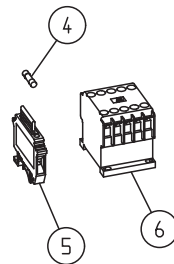

ЗАПАСНЫЕ ЧАСТИ SINGLE

ВНИМАНИЕ: Пожалуйста, при запросах и заказах запасных частей всегда указывайте серийный номер вашей машины!

SINGLE 3
01.01.2013

ЗАПАСНЫЕ ЧАСТИ SINGLE

Кол-во	Поз.	Артикульный №	Наименование
	1	000.65.10.041	Рабочий конденсатор 40 мкФ
	2	000.65.10.061	Пусковой конденсатор 60 мкФ
	3	850.65.00.200	Двигатель, 230 В / 50 Гц / 1,2 кВт
	4	000.65.80.061	Предохранитель 6,3 А
	5	000.65.82.010	Держатель предохранителя
	6	000.65.20.012	Контактор
	7	000.65.20.230	Реле
	8	850.64.06.100	Адаптер
	9	850.64.07.205	Ударный амортизатор
	10	850.64.08.100	Фиксатор тарелки
	11	1481.0006.032	Распорный штифт
	12	6797.1008.000	Шайба
	13	7984.1008.030	Винт
	14	9021.1005.000	Шайба
	15	7500.1005.012	Винт
	16	850.65.80.100	Блок электроуправления в сборе, 230 В / 50 Гц

ВНИМАНИЕ: Пожалуйста, при запросах и заказах запасных частей всегда указывайте серийный номер вашей машины!